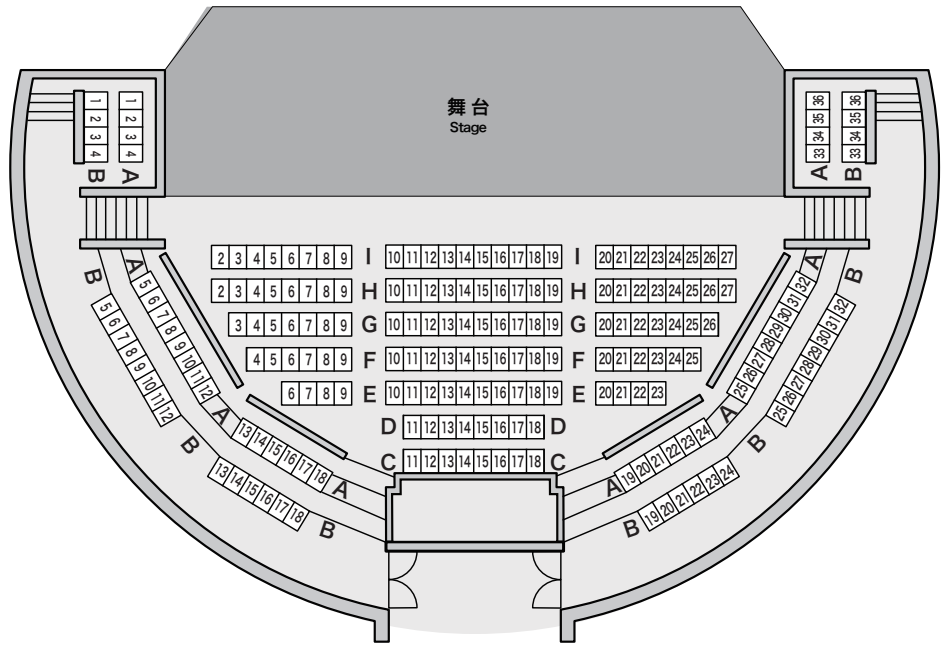

ACM劇場 客席図

基本タイプ

1階

2階

3階

【ご注意】

ACM劇場の客席は、基本タイプのほか、能舞台タイプ、落語タイプなどがあり、上演内容に合わせて舞台・客席の形状を変えて公演を行なっています。そのため、実際の客席は本図面とは異なる場合がございますので、予めご了承ください。公演ごとの客席の詳細は下記までお問い合わせください。

- ・チケット予約センター Tel:029-225-3555
- ・ACM劇場Tel:029-227-8123