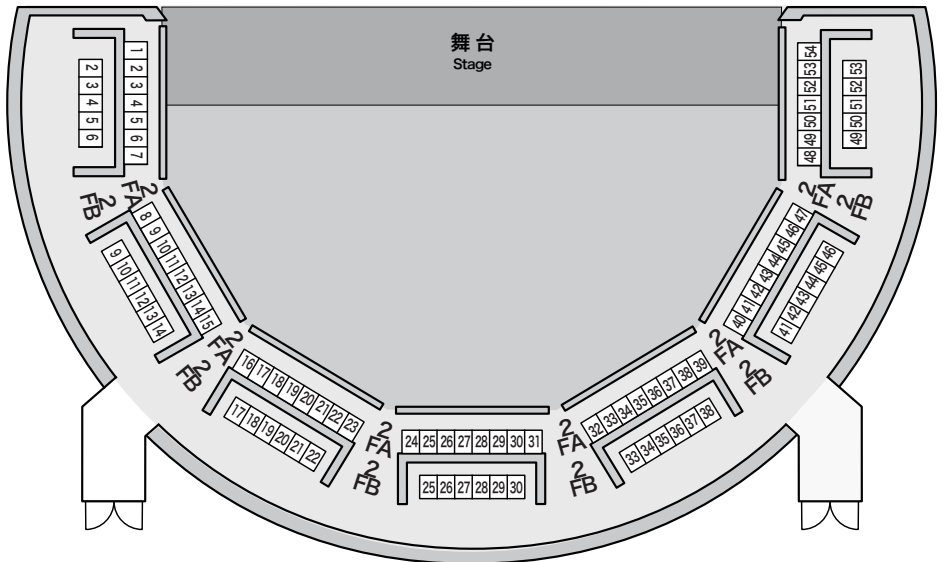

ACM劇場 客席図

基本タイプ

1階

2階

3階

【ご注意】

ACM劇場の客席は、基本タイプのほか、能舞台タイプ、落語タイプなどがあり、上演内容に合わせて舞台・客席の形状を変えて公演を行なっています。そのため、実際の客席は本図面とは異なる場合がございますので、予めご了承ください。公演ごとの客席の詳細は下記までお問い合わせください。

- ・チケット予約センター Tel:029-225-3555
- ・ACM劇場Tel:029-227-8123