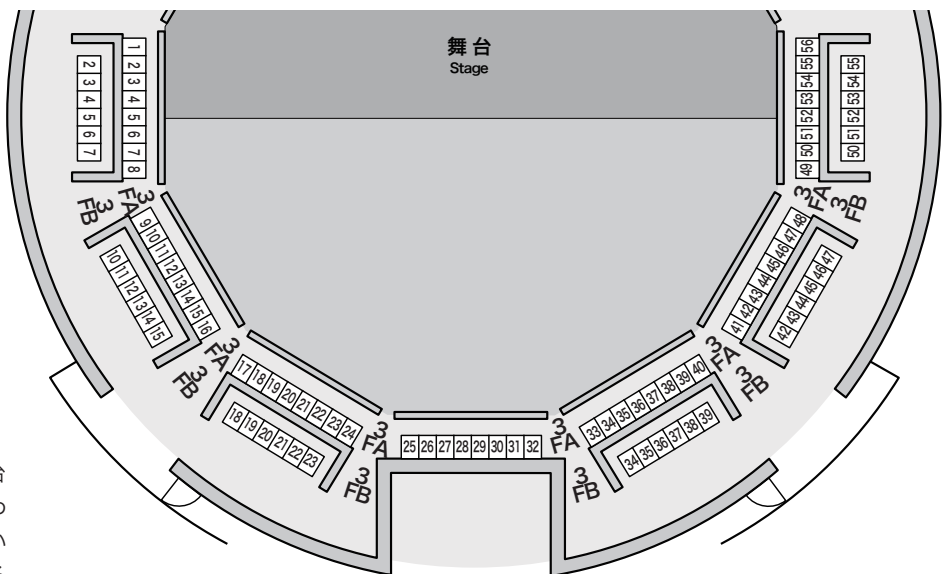

ACM劇場 客席図

基本タイプ

1階

2階

3階

【ご注意】

ACM劇場の客席は、基本タイプのほか、能舞台タイプ、落語タイプなどがあり、上演内容に合わせて舞台・客席の形状を変えて公演を行なっています。そのため、実際の客席は本図面とは異なる場合がございますので、予めご了承ください。公演ごとの客席の詳細は下記までお問い合わせください。

- ・チケット予約センター Tel:029-225-3555
- ・ACM劇場Tel:029-227-8123