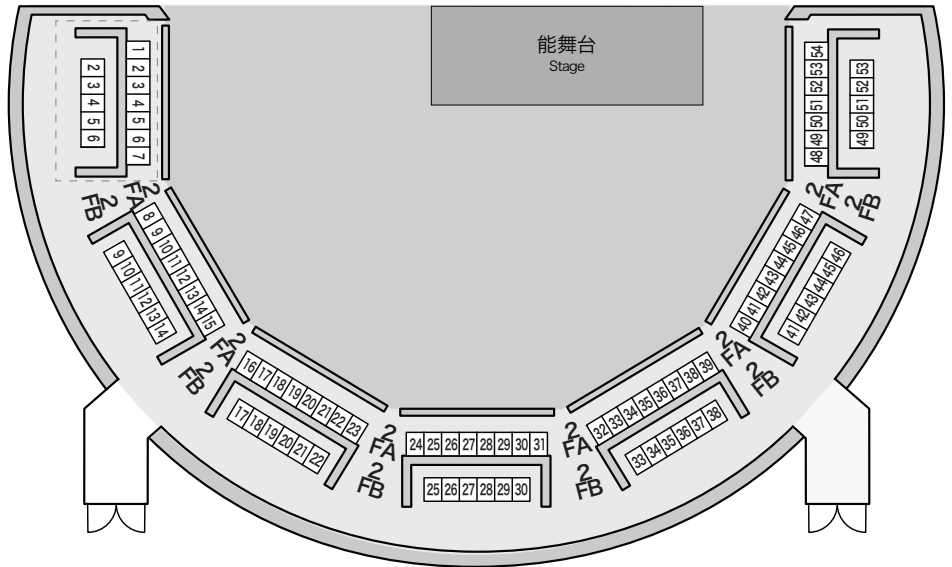

ACM劇場 客席図

能舞台タイプ

1階

2階

3階

【ご注意】

ACM劇場の客席は、能舞台タイプのほか、演劇の上演に適した基本タイプ、落語タイプなどがあり、上演内容に合わせて舞台・客席の形状を変えて公演を行なっております。そのため、実際の客席は本図面とは異なる場合がございますので、予めご了承ください。

公演ごとの客席の詳細は下記までお問い合わせください。