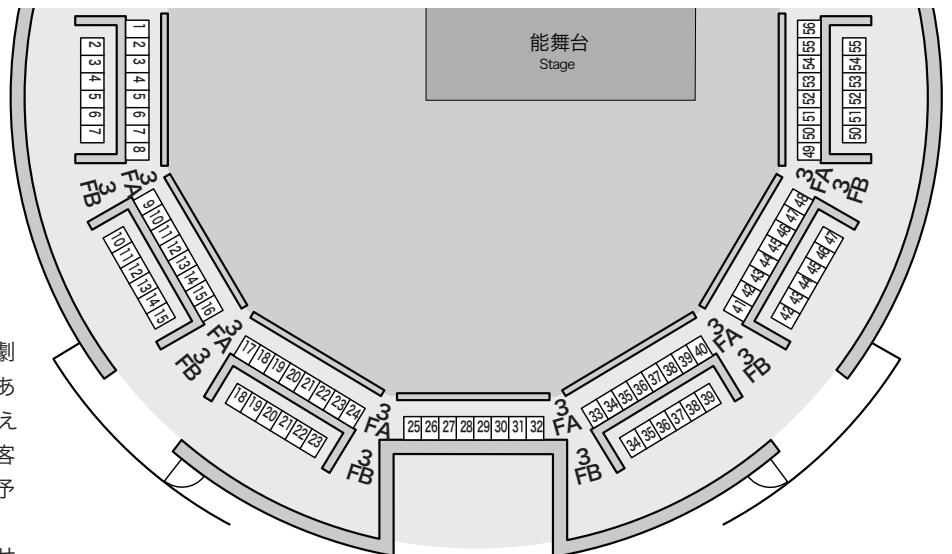

ACM劇場 客席図

能舞台タイプ

1階

2階

3階

【ご注意】

ACM劇場の客席は、能舞台タイプのほか、演劇の上演に適した基本タイプ、落語タイプなどがあり、上演内容に合わせて舞台・客席の形状を変えて公演を行なっております。そのため、実際の客席は本図面とは異なる場合がございますので、予めご了承ください。

公演ごとの客席の詳細は下記までお問い合わせください。