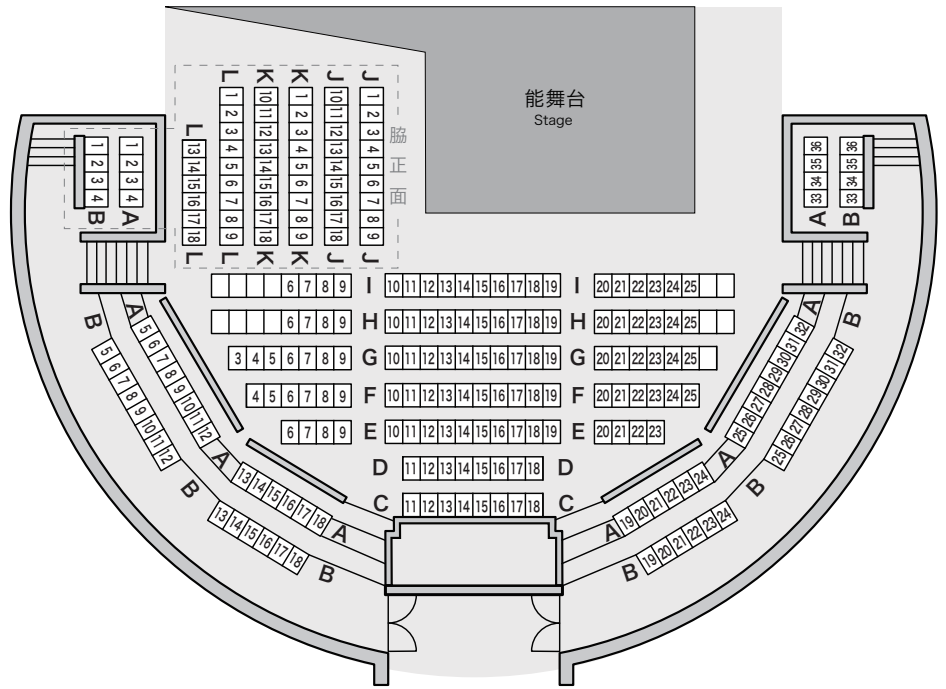

ACM劇場 客席図

能舞台タイプ

1階

2階

3階

【ご注意】

ACM劇場の客席は、能舞台タイプのほか、演劇の上演に適した基本タイプ、落語タイプなどがあり、上演内容に合わせて舞台・客席の形状を変えて公演を行なっております。そのため、実際の客席は本図面とは異なる場合がございますので、予めご了承ください。

公演ごとの客席の詳細は下記までお問い合わせください。